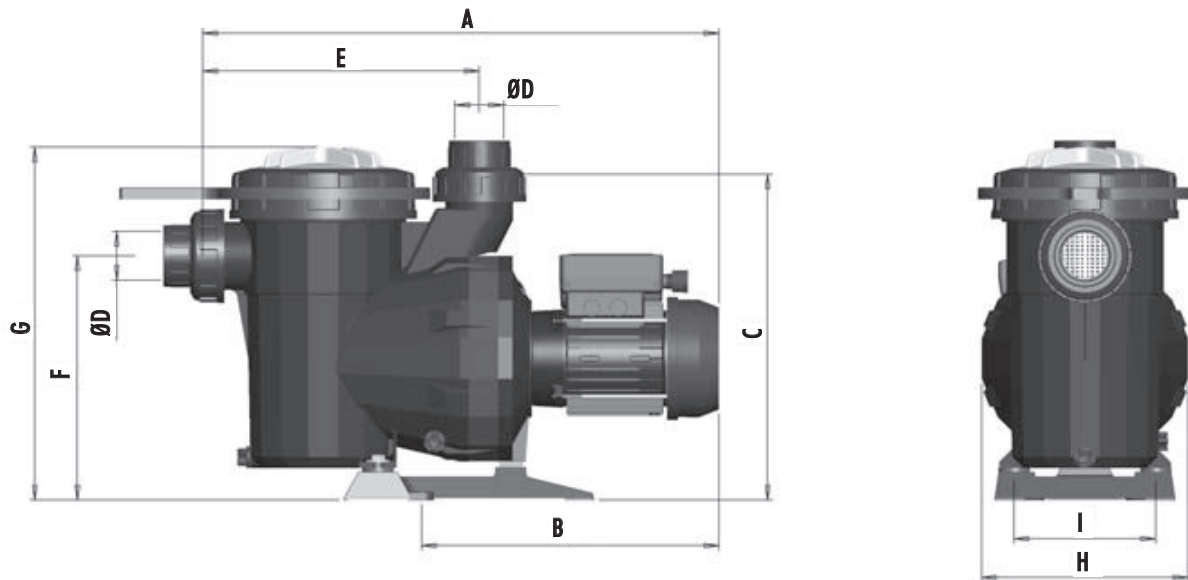

TECHNICAL CHARACTERISTICS  
 RENSEIGNEMENTS TECHNIQUES  
 CARACTERÍSTICAS TÉCNICAS  
 DATI TECNICI  
 TECHNISCHE ANGABEN  
 CARACTERISTICAS TECNICAS

COD.	HP	H max	dB	A	B	C	E	F	G	H	I	D
				(mm)								
41224	1/3 II	12,5	70	562	335	323	281	243	365	210	144,5	50
38769	1/2 II	13	70	562	335	323	281	243	365	210	144,5	50
38770	1/2 III	13	70	562	335	323	281	243	365	210	144,5	50
38771	3/4 II	14	70	562	335	323	281	243	365	210	144,5	50
38772	3/4 III	14	70	562	335	323	281	243	365	210	144,5	50
38773	1 II	17	70	562	335	323	281	243	365	210	144,5	50
38774	1 III	17	70	562	335	323	281	243	365	210	144,5	50
38775	1,5 II	18	75	592	366	323	281	243	365	210	144,5	63
38776	1,5 III	18	75	592	366	323	281	243	365	210	144,5	63
38777	2 II	18	75	592	366	323	281	243	365	210	144,5	63
38778	2 III	18	75	592	366	323	281	243	365	210	144,5	63
53675	2.5 II	20	75	607	308	323	281	243	365	210	144,5	63
38779	3 II	20	75	674	414	323	281	243	365	210	144,5	75
38780	3 III	20	75	592	366	323	281	243	365	210	144,5	75