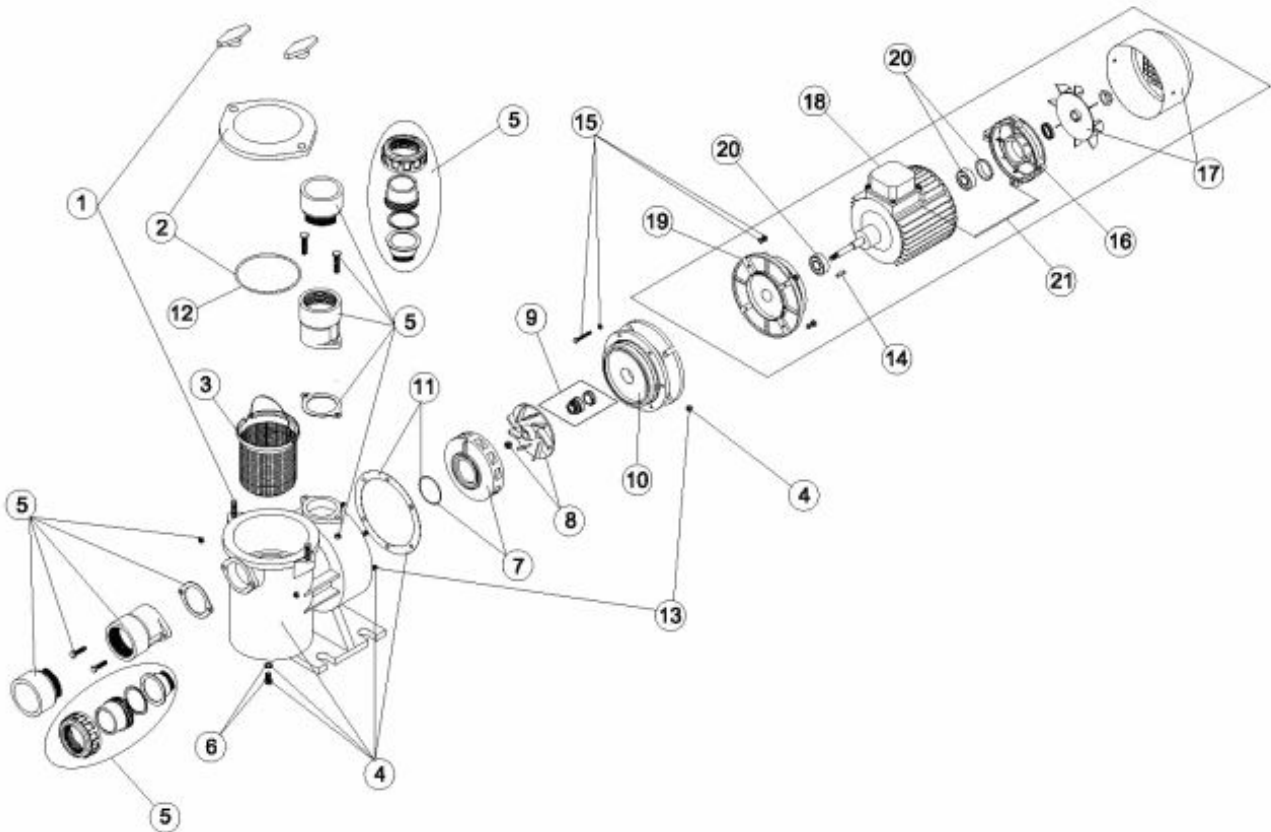

CODE **01186, 01187, 01188, 01189, 01190, 01191, 01192**

DESCRIPTION: **SELF-PRIMING PUMP**

ENGLISH

POS	CODE	DESCRIPTION	POS	CODE	DESCRIPTION
15	4405010530	MOTOR BRACKET BOLTS 3 - 4 HP	19	4405020252	FRONT MOTOR COVER 3 - 4 HP
15	4405010533	MOTOR BRACKET BOLTS 5,5 HP	19	4405020253	FRONT MOTOR COVER 4 HP
16	4405020241	REAR MOTOR COVER 2 - 4 HP	20	4405020238	BEARINGS 6205 ZZ C3, 2 HP TO 4 HP
16	4405020242	REAR MOTOR COVER 5,5 HP	20	4405020239	BEARING 6206, 4 HP
17	4405020244	FAN + COVER ASSEMBLY FOR 2 HP TO 4 HP	21	4405020320	MOTOR SUPPORT
17	4405020245	FAN + COVER ASSEMBLY 5,5 HP	21	4405020250	MOTOR SUPPORT 3 HP TO 5,5 HP
18	4405020247	CONNECTION BOX ASSEMBLY FOR 3 HP TO 4 HP			

CODIGO **01186, 01187, 01188, 01189, 01190, 01191, 01192**

DESCRIPCION: **BOMBA SELF-PRIMMING AUTOASPIRANTE**

ESPAÑOL

POS	CODIGO	DESCRIPCION	POS	CODIGO	DESCRIPCION
1	4405010501	CIERRE PREFILTRO DE 2 HP	8	4405010516	RODETE 2 HP
1	4405010502	CIERRE PREFILTRO DE 3 - 5,5 HP	8	4405010517	RODETE 3 HP
2	4405010503	TAPA PREFILTRO 2 HP	8	4405010518	RODETE 4 HP
2	4405010504	TAPA PREFILTRO DE 3 - 5,5 HP	8	4405010519	RODETE 5,5 HP
3	4405010505	CESTO PREFILTRO 2 CV	9	4405010520	JUNTA MECANICA DE 2 HP A 5,5 HP
3	4405010506	CESTO PREFILTRO DE 3 - 5,5 HP	10	4405010521	SOPORTE MOTOR 2 HP
4	4405010507	CUERPO BOMBA 2 HP	10	4405010522	SOPORTE MOTOR 3 - 4 HP
4	4405010508	CUERPO BOMBA DE 3 HP A 5,5 HP	10	4405010523	SOPORTE MOTOR 5,5 HP
5	4405010509	UNION ASPIRACION/IMPULSION 2 HP	11	4405010524	JUNTAS BOMBA 2 HP
5	4405010510	UNION ASPIRACION/IMPULSION 3 HP	11	4405010525	JUNTAS BOMBA DE 3 - 5,5 HP
5	4405010511	UNION ASPIRACION/IMPULSION DE 4 HP A 5,5 HP	12	4405010526	JUNTAS GOMA 2 HP
6	4405020232	TAPON PURGA PREFILTRO	12	4405010527	JUNTAS GOMA DE 3 HP A 5,5 HP
7	4405010513	DIFUSOR 2 HP	13	4405010528	TORNILLERIA CUERPO BOMBA 2 CV
7	4405010514	DIFUSOR 3 HP	13	4405010529	TORNILLERIA CUERPO BOMBA DE 3 - 5,5 HP
7	4405010515	DIFUSOR DE 4HP A 5,5 HP	14	4405010531	CHAVETA MOTOR