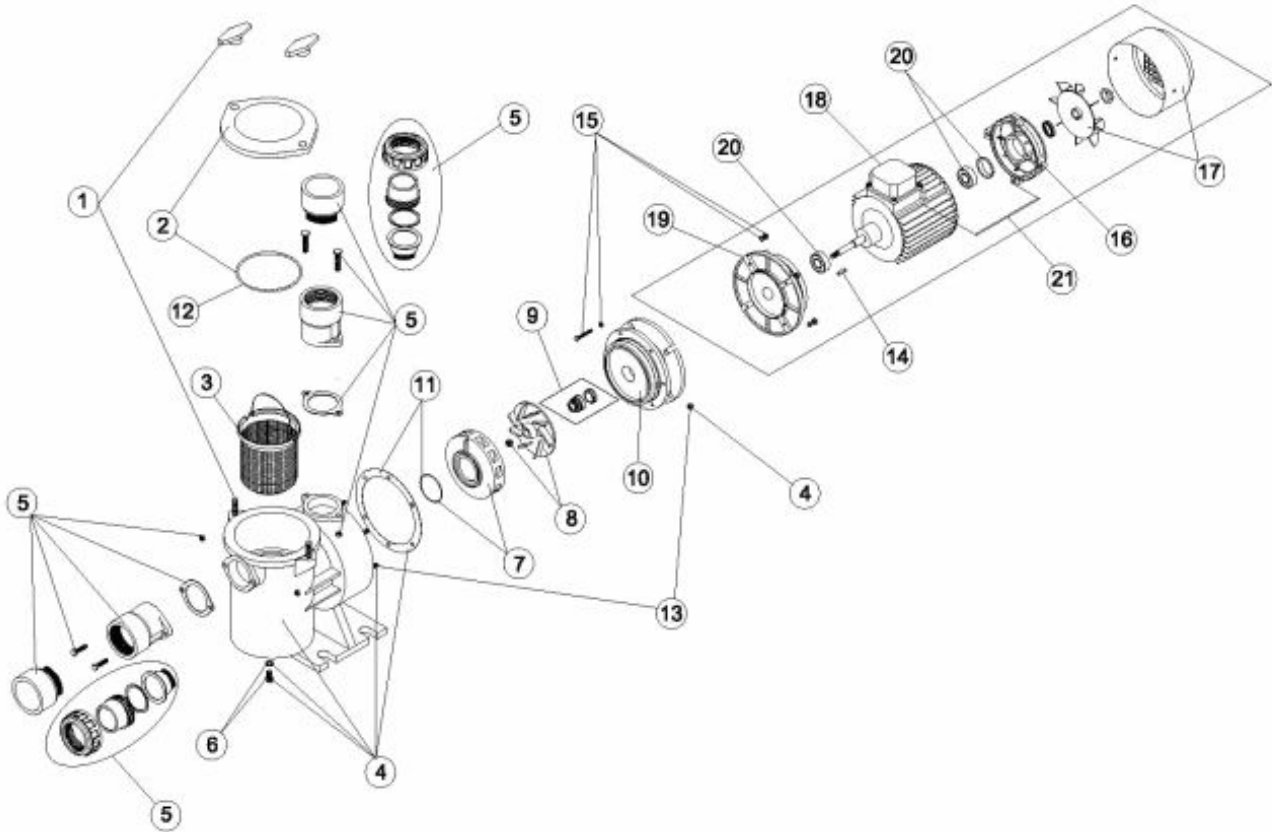

CODICE 01186, 01187, 01188, 01189, 01190, 01191, 01192

DESCRIZIONE: POMPA SELF-PRIMMING AUTOASPIRANTE

ITALIANO

POS	CODICE	DESCRIZIONE	POS	CODICE	DESCRIZIONE
1	4405010501	CHIUSURA PREFILTRO 2HP	8	4405010516	RUOTA 2 HP
1	4405010502	CHIUSURA PREFILTRO 3-5,5 HP	8	4405010517	RUOTA 3 HP
2	4405010503	COPERCHIO PREFILTRO 2 HP	8	4405010518	RUOTA 4 HP
2	4405010504	COPERCHIO PREFILTRO 3-5,5 HP	8	4405010519	RUOTA 5,5 HP
3	4405010505	CESTO PREFILTRO 2 HP	9	4405010520	GUARNIZIONE MECCANICA 2-5,5 HP
3	4405010506	CESTO PREFILTRO 3 - 5,5 HP	10	4405010521	SUPPORTO MOTORE 2 HP
4	4405010507	CORPO POMBA 2 HP	10	4405010522	SUPPORTO MOTORE 3-4 HP
4	4405010508	CORPO POMBA 3 - 5,5 HP	10	4405010523	SUPPORTO MOTORE 5,5 HP
5	4405010509	RACCORDO ASPIRAZIONE/MANDATA 2 HP	11	4405010524	GUARNIZIONI POMPA 2 HP
5	4405010510	RACCORDO ASPIRAZIONE/MANDATA 3 HP	11	4405010525	GUARNIZIONI POMPA 3-5,5 HP
5	4405010511	RACCORDO ASPIRAZIONE/MANDATA	12	4405010526	GUARNIZIONI 2 HP
6	4405020232	TAPPO SPURGO PREFILTRO	12	4405010527	GUARNIZIONI 3 - 5,5 HP
7	4405010513	DIFFUSORE 2 HP	13	4405010528	BULLONERIA CORPO POMPA 2 HP
7	4405010514	DIFFUSORE 3 HP	13	4405010529	BULLONERIA CORPO POMPA 3 - 5,5 HP
7	4405010515	DIFFUSORE 4 - 5,5 HP	14	4405010531	CHIAVETTA MOTORE