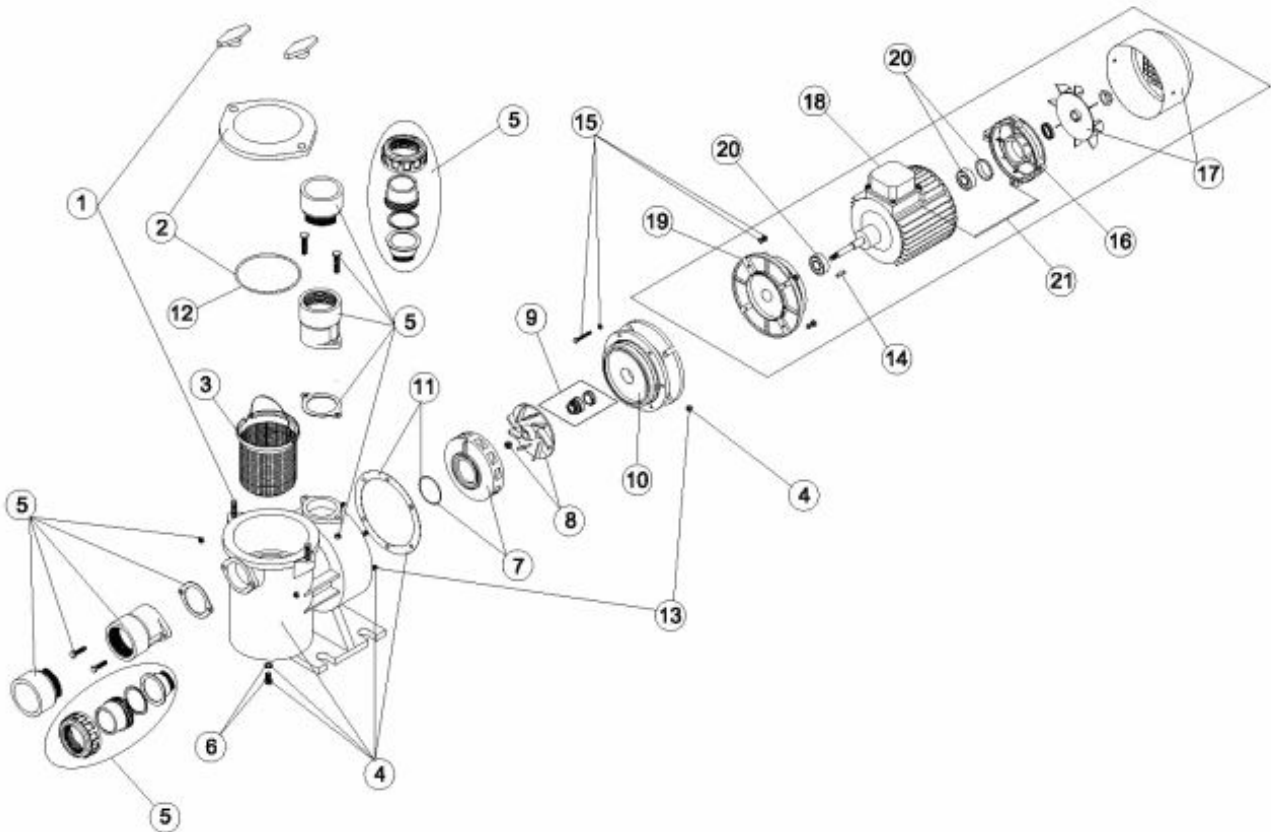

CODE **01186, 01187, 01188, 01189, 01190, 01191, 01192**

BESCHREIBUNG: **PUMPE SELF-PRIMING SELBSTANSAUGEND**

DEUTSCHE

POS	CODE	BESCHREIBUNG	POS	CODE	BESCHREIBUNG
1	4405010501	VERSCHLUSS VORFILTER 2HP	8	4405010516	LAUFRAD 2 HP
1	4405010502	VERSCHLUSS VORFILTER VON 3 HP AUF 5,5 HP	8	4405010517	LAUFRAD 3 HP
2	4405010503	VORFILTERDECKEL 2 HP	8	4405010518	LAUFRAD 4 HP
2	4405010504	DECKEL VORFILTER VON 3 HP AUF 5,5 HP	8	4405010519	LAUFRAD 5,5 HP
3	4405010505	VORFILTERKORB 2 HP	9	4405010520	GLEITRINGDICHTUNG 2-5,5 HP
3	4405010506	VORFILTERKORB 3 - 5,5 HP	10	4405010521	HALTER MOTOR 2 HP
4	4405010507	PUMPENKÖRPER 2 HP	10	4405010522	HALTER MOTOR VON 3CV BIS 4 HP
4	4405010508	PUMPENKÖRPER 3 - 5,5 HP	10	4405010523	HALTER MOTOR 5,5 HP
5	4405010509	ANSCHLUSS SAUG/DRUCK 2 HP	11	4405010524	DICHTUNGEN PUMPE 2 HP
5	4405010510	ANSCHLUSS SAUG/DRUCK 3 HP	11	4405010525	DICHTUNGEN PUMPE VON 3 HP BIS 5,5 HP
5	4405010511	ANSCHLUSS SAUG/DRUCK 3 HP	12	4405010526	DICHTUNGEN 2 HP
6	4405020232	ABLASSSCHRAUBE VORFILTER	12	4405010527	DICHTUNGEN 3 - 5,5 HP
7	4405010513	DIFFUSOR 2 HP	13	4405010528	SCHRAUBENZUBEHÖR FÜR PUMPE 2 HP
7	4405010514	DIFFUSOR 3 HP	13	4405010529	SCHRAUBENZUBEHÖR FÜR PUMPE 3 - 5,5 HP
7	4405010515	DIFFUSOR 4 - 5,5 HP	14	4405010531	PASSFEDER MOTOR

CODE **01186, 01187, 01188, 01189, 01190, 01191, 01192**

BESCHREIBUNG: **PUMPE SELF-PRIMMING SELBSTANSAUGEND**

DEUTSCHE

POS	CODE	BESCHREIBUNG	POS	CODE	BESCHREIBUNG
15	4405010530	SCHRAUBENSATZ HALTER MOTOR VON 3 - 4 HP	19	4405020252	MOTORDECKEL VORN 3 - 4 HP
15	4405010533	SCHRAUBENSATZ HALTER MOTOR VON 5,5 HP	19	4405020253	MOTORDECKEL VORN 4 HP
16	4405020241	MOTORDECKEL HINTEN 2 - 4 HP	20	4405020238	WÄZLAGER 6205 ZZ C3 2 HP BIS 4 HP
16	4405020242	MOTORDECKEL HINTEN 5,5 HP	20	4405020239	WÄZLAGER 6206 4 HP
17	4405020244	SET VENTILATOR + DECKEL 2 HP BIS 4 HP	21	4405020320	SPANNSTANGE MOTOR
17	4405020245	SET VENTILATOR + DECKEL 5,5 HP	21	4405020250	SPANNSTANGE MOTOR 3 HP BIS 5,5 HP
18	4405020247	SET VERTEILERDOS 3 HP BIS 4 HP			