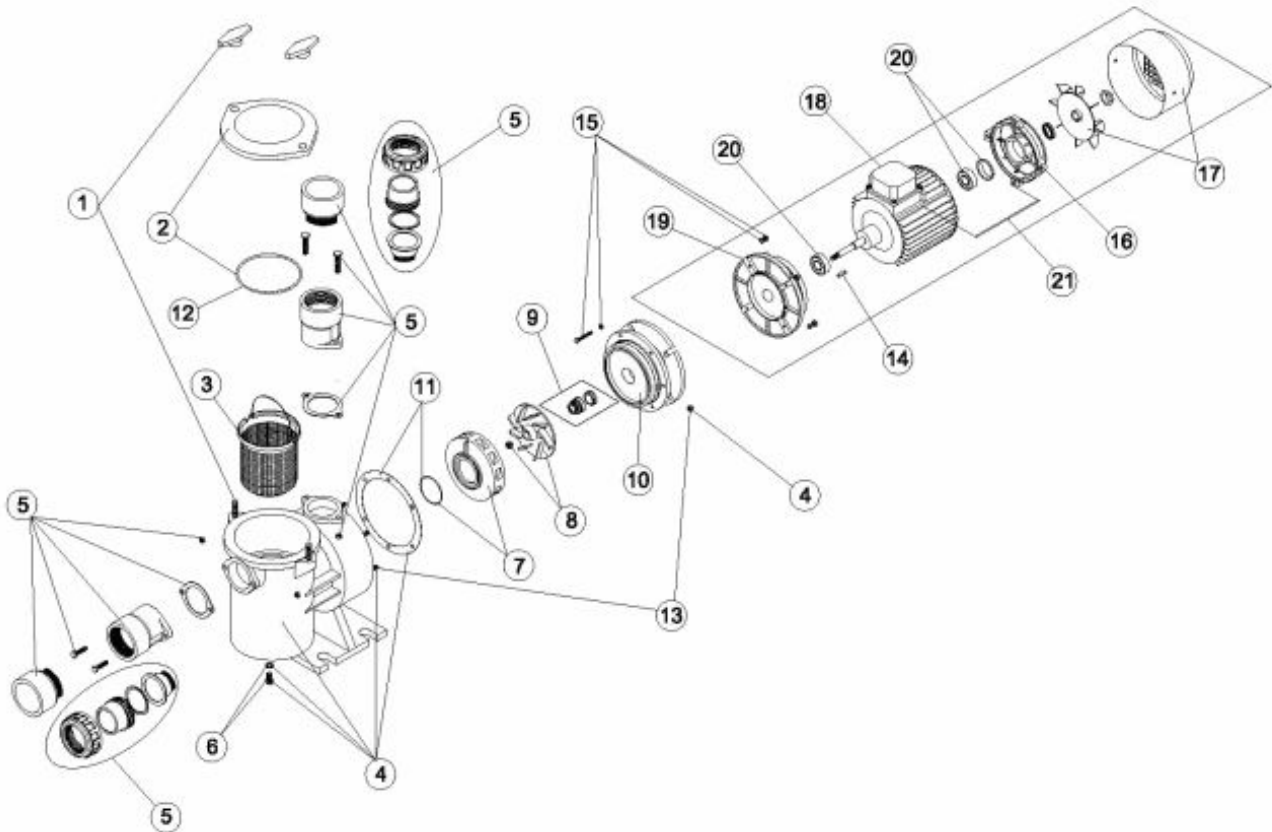

CODE **01186, 01187, 01188, 01189, 01190, 01191, 01192**

DESCRIPTION: **SELF-PRIMING PUMP**

ENGLISH

POS	CODE	DESCRIPTION	POS	CODE	DESCRIPTION
1	4405010501	PRE-FILTER CLOSURE 2HP	8	4405010516	IMPELLER 2 HP
1	4405010502	PRE-FILTER CLOSURE FOR 3 HP TO 5.5 HP	8	4405010517	IMPELLER 3 HP
2	4405010503	PRE-FILTER COVER 2 HP	8	4405010518	IMPELLER 4 HP
2	4405010504	PRE-FILTER COVER 3 HP TO 5.5 HP	8	4405010519	IMPELLER 5,5 HP
3	4405010505	PRE-FILTER BASKET 2 HP	9	4405010520	MECHANICAL SEAL 2-5,5 HP
3	4405010506	PRE-FILTER BASKET 3 - 5,5 HP	10	4405010521	MOTOR SUPPORT 2 HP
4	4405010507	PUMP BODY 2 HP	10	4405010522	MOTOR SUPPORT 3 HP TO 4 HP
4	4405010508	PUMP BODY 3 - 5,5 HP	10	4405010523	MOTOR SUPPORT 5.5 HP
5	4405010509	SUCTION/RETURN UNION 2 HP	11	4405010524	PUMP GASKETS 2 HP
5	4405010510	SUCTION/RETURN UNION 3 HP	11	4405010525	PUMP GASKETS 3 HP TO 5.5 HP
5	4405010511	SUCTION/RETURN UNION	12	4405010526	GASKETS 2 HP
6	4405020232	PRE-FILTER DRAIN PLUG	12	4405010527	GASKETS 3 - 5,5 HP
7	4405010513	DIFFUSOR 2 HP	13	4405010528	BACK PLATE SCREWS 2 HP
7	4405010514	DIFFUSOR 3 HP	13	4405010529	BACK PLATE SCREWS 3 - 5,5 HP
7	4405010515	DIFFUSOR 4 - 5,5 HP	14	4405010531	MOTOR PIN