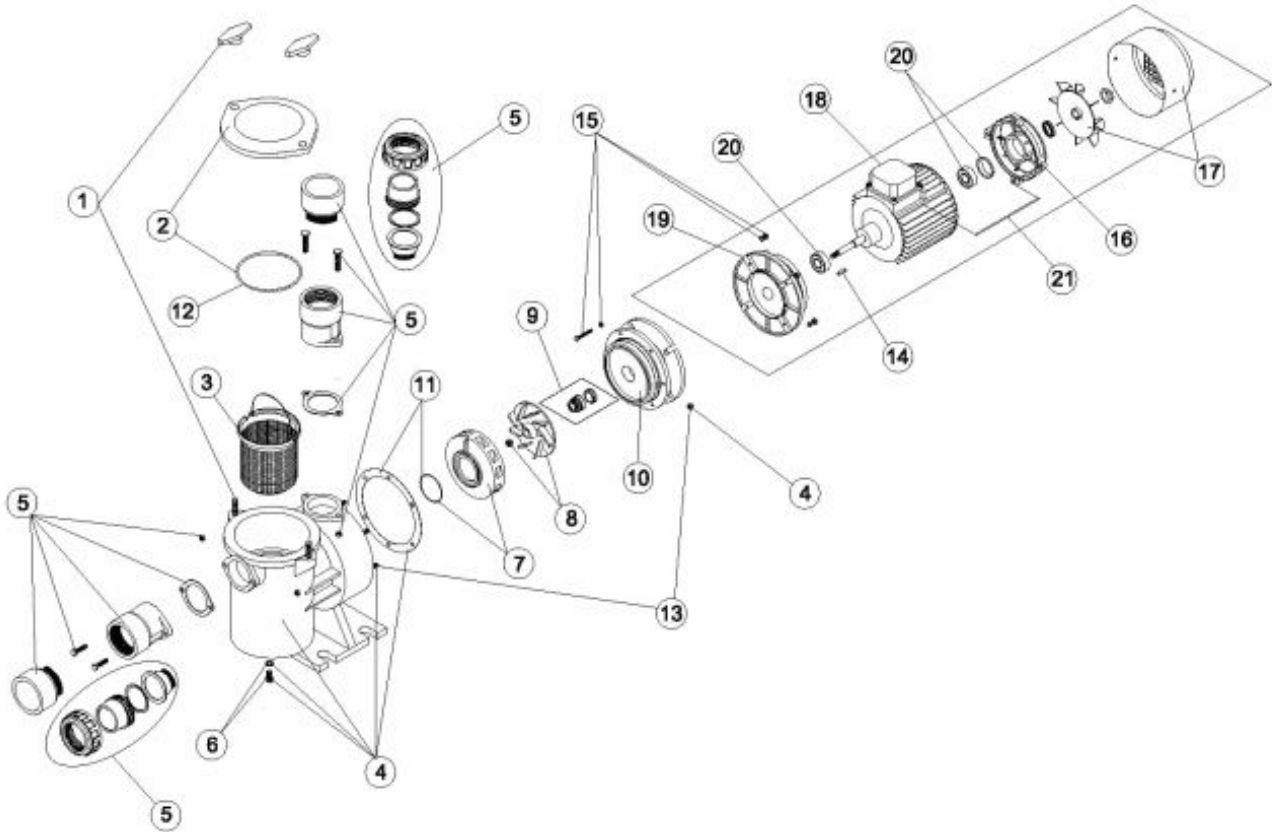

CODIGO 01186, 01187, 01188, 01189, 01190, 01191, 01192

DESCRIÇÃO: BOMBA SELF-PRIMMING AUTO-ASPIRANTE

PORTUGUES

POS	CODIGO	DESCRIÇÃO	POS	CODIGO	DESCRIÇÃO
1	4405010501	FECHO PRÉ-FILTRO 2HP	8	4405010516	RODÍZIO 2 HP
1	4405010502	FECHO PRÉ-FILTRO 3 - 5,5 HP	8	4405010517	RODÍZIO 3 HP
2	4405010503	TAMPA PRÉ-FILTRO 2 HP	8	4405010518	RODÍZIO 4 HP
2	4405010504	TAMPA PRÉ-FILTRO 3 - 5,5 HP	8	4405010519	RODÍZIO 5,5 HP
3	4405010505	CESTO PRÉ-FILTRO 2 HP	9	4405010520	JUNTA MECÂNICA 2-5,5 HP
3	4405010506	CESTO PRÉ-FILTRO 3 - 5,5 HP	10	4405010521	SUPORTE MOTOR 2 HP
4	4405010507	CORPO BOMBA 2 HP	10	4405010522	SUPORTE MOTOR 3 - 4 HP
4	4405010508	CORPO BOMBA 3 - 5,5 HP	10	4405010523	SUPORTE MOTOR 5,5 HP
5	4405010509	UNIÃO ASPIRAÇÃO / IMPULSÃO 2 HP	11	4405010524	JUNTAS BOMBA 2 HP
5	4405010510	UNIÃO ASPIRAÇÃO / IMPULSÃO 3 HP	11	4405010525	JUNTAS BOMBA 3 - 5,5 HP
5	4405010511	UNIÃO ASPIRAÇÃO / IMPULSÃO	12	4405010526	JUNTAS BORRACHA 2 HP
6	4405020232	TAMPÃO PURGA - PRÉ-FILTRO	12	4405010527	JUNTAS BORRACHA 3 - 5,5 HP
7	4405010513	DIFUSOR 2 HP	13	4405010528	PARAFUSOS CORPO BOMBA 2 HP
7	4405010514	DIFUSOR 3 HP	13	4405010529	PARAFUSOS CORPO BOMBA 3 - 5,5 HP
7	4405010515	DIFUSOR 4 - 5,5 HP	14	4405010531	CHAVETA MOTOR