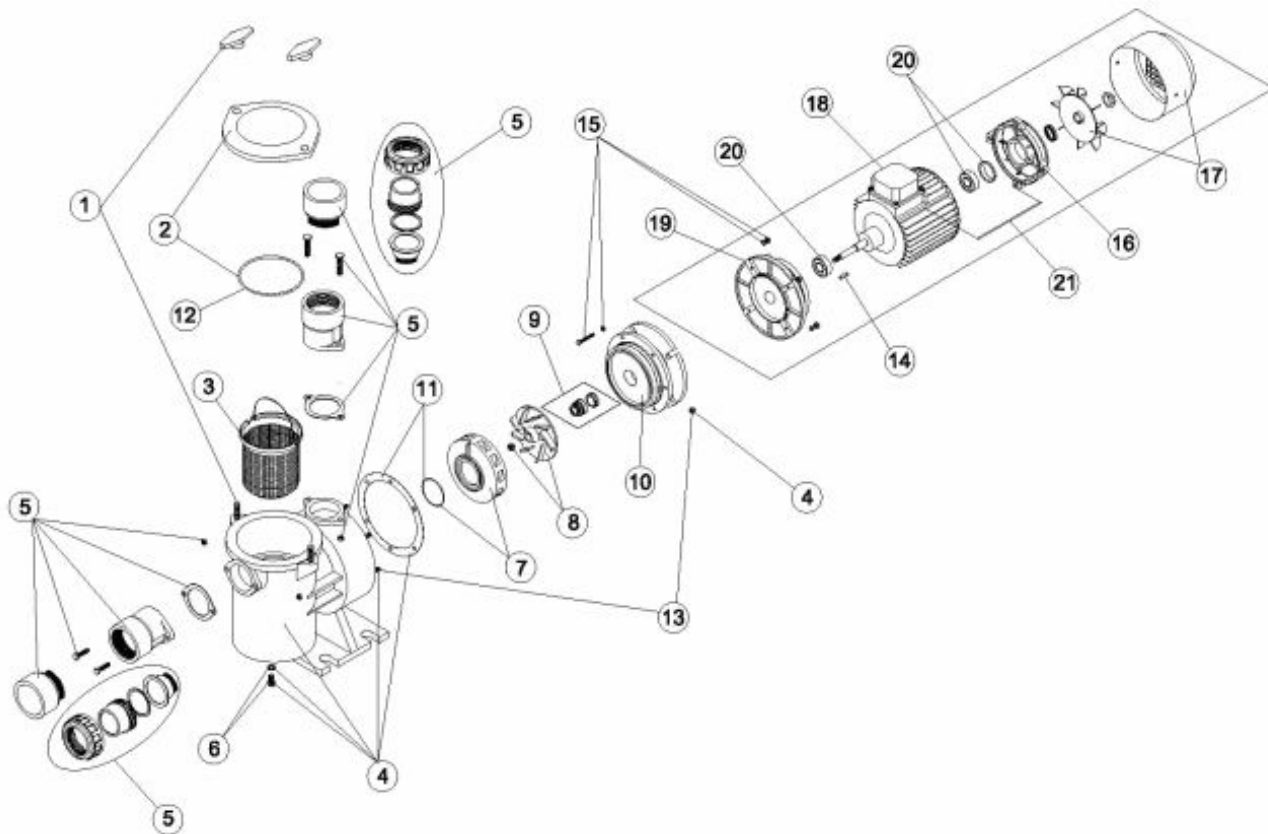

CODE **01186, 01187, 01188, 01189, 01190, 01191, 01192**

DESCRIPTION: **POMPE SELF-PRIMING AUTO-ASPIRANTE**

FRANCAIS

POS	CODE	DESCRIPTION	POS	CODE	DESCRIPTION
1	4405010501	FERMETURE PREFILTRE 2HP	8	4405010516	TURBINE 2 HP
1	4405010502	FERMETURE PREFILTRE DE 3 CV A 5,5 CV	8	4405010517	TURBINE 3 HP
2	4405010503	COUVERCLE PREFILTRE 2 HP	8	4405010518	TURBINE 4 HP
2	4405010504	COUVERCLE PREFILTRE DE 3 CV A 5,5 CV	8	4405010519	TURBINE 5,5 HP
3	4405010505	PANIER PREFILTRE 2 HP	9	4405010520	GARNITURE MÉCANIQUE 2-5,5 HP
3	4405010506	PANIER PREFILTRE 3 - 5,5 HP	10	4405010521	SUPPORT MOTEUR 2 CV
4	4405010507	CORPS POMPE 2 HP	10	4405010522	SUPPORT MOTEUR 3 CV A 4 CV
4	4405010508	CORPS POMPE 3 - 5,5 HP	10	4405010523	SUPPORT MOTEUR 5,5 CV
5	4405010509	UNION ASPIRATION/REFOULEMENT 2 HP	11	4405010524	JOINTS POMPE 2 CV
5	4405010510	UNION ASPIRATION/REFOULEMENT 3 CV	11	4405010525	JOINTS POMPE DE 3 CV A 5,5 CV
5	4405010511	UNION ASPIRATION/REFOULEMENT	12	4405010526	JOINT 2 HP
6	4405020232	BOUCHON PURGE PREFILTRE	12	4405010527	JOINT 3 - 5,5 HP
7	4405010513	DIFFUSEUR 2 HP	13	4405010528	VIS DE CORPS DE POMPE + SUPPORT CORPS 2 HP
7	4405010514	DIFFUSEUR 2 HP	13	4405010529	VIS DE CORPS DE POMPE + SUPPORT CORPS 3 - 5,5 HP
7	4405010515	DIFFUSEUR 4 - 5,5 HP	14	4405010531	GOUPILLE MOTEUR