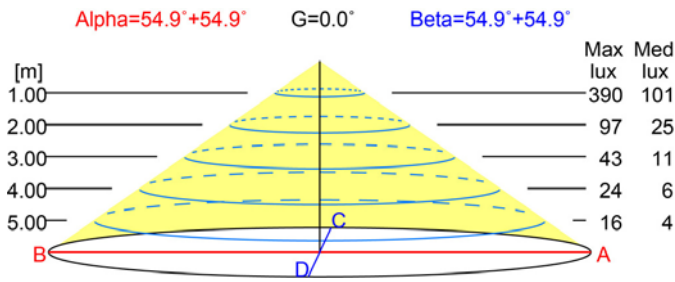

PRODUCTO: **PROYECTORES LUMIPLUS CON LÁMPARA PAR56 RGB 1.11**

PRODUCT: **LUMIPLUS PROJECTORS WITH RGB PAR56 1.11 LAMP**

**RGB (MULTICOLOR - MULTICOLOUR)**

Lámpara Lamp	Tensión nominal Rated voltage	Vatios Watts	Vida Lifespan	Temperatura de color Colour temperature	Cable Cable	Protección IP IP Protection		
PAR56 LEDs	12 V AC	27 W (37 VA)	70% del flujo luminoso a 50.000 70% of luminous flux at 50.000	-	H07RN-F 2x1,5 mm <sup>2</sup>	IPX8	Operar únicamente con un transformador de seguridad. To be used only with a security transformer	No encender nunca el proyector si no está sumergido en agua The underwater light never to be switched on if it is not submerged