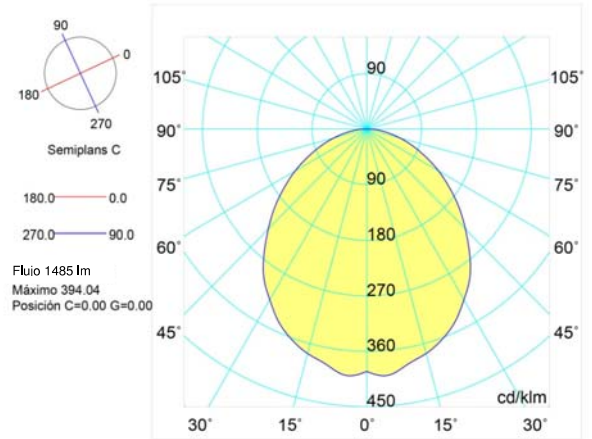

PRODUCTO: **PROYECTORES LUMIPLUS CON LÁMPARA PAR56 1.11 BLANCA**

PRODUCT: **LUMIPLUS PROJECTORS WITH WHITE PAR56 1.11 LAMP**

BLANCA - WHITE (MONOCOLOR - MONOCOLOUR)

Lámpara Lamp	Tensión nominal Rated voltage	Vatios Watts	Vida Lifespan	Temperatura de color Colour temperature	Cable Cable	Protección IP IP Protection		
PAR56 LEDs	12 V AC	16 W (24 VA)	70% del flujo luminoso a 50.000 70% of luminous flux at 50.000	6300 K	H07RN-F 2x1,5 mm²	IPX8	Operar únicamente con un transformador de seguridad. To be used only with a security transformer	No encender nunca el proyector si no está sumergido en agua The underwater light never to be switched on if it is not submerged