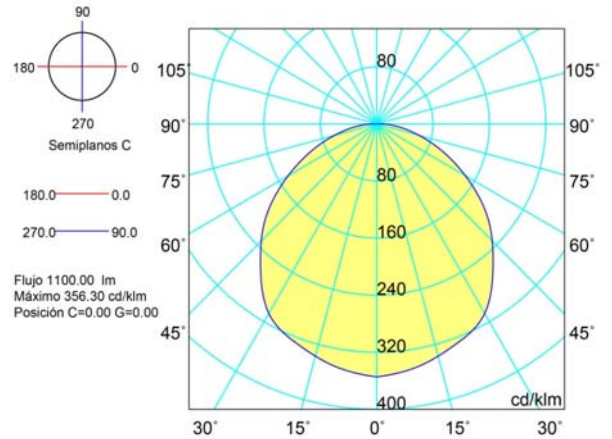

PRODUCTO: **PROYECTORES LUMIPLUS CON LÁMPARA PAR56 RGB 1.11**

PRODUCT: **LUMIPLUS PROJECTORS WITH RGB PAR56 1.11 LAMP**

**RGB (MULTICOLOR - MULTICOLOUR)**

Lámpara Lamp	Tensión nominal Rated voltage	Vatios Watts	Vida Lifespan	Temperatura de color Colour temperature	Cable Cable	Protección IP IP Protection		
PAR56 LEDs	12 V AC	27 W (37 VA)	70% del flujo luminoso a 50.000 70% of luminous flux at 50.000	-	H07RN-F 2x1,5 mm <sup>2</sup>	IPX8	Operar únicamente con un transformador de seguridad. To be used only with a security transformer	No encender nunca el proyector si no está sumergido en agua The underwater light never to be switched on if it is not submerged