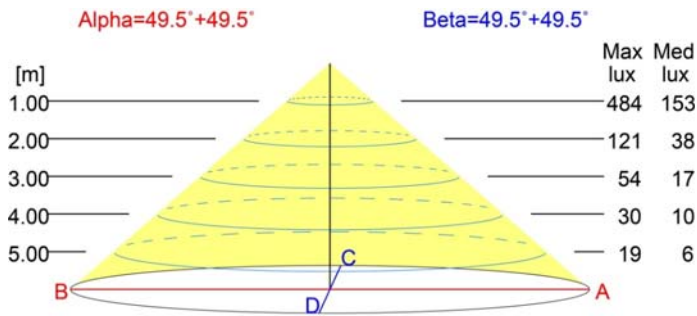

PRODUCTO: **PROYECTORES LUMIPLUS CON LÁMPARA PAR56 1.11 BLANCA**

PRODUCT: **LUMIPLUS PROJECTORS WITH WHITE PAR56 1.11 LAMP**

BLANCA - WHITE (MONOCOLOR - MONOCOLOUR)

Lámpara Lamp	Tensión nominal Rated voltage	Vatios Watts	Vida Lifespan	Temperatura de color Colour temperature	Cable Cable	Protección IP IP Protection		
PAR56 LEDs	12 V AC	16 W (24 VA)	70% del flujo luminoso a 50.000 70% of luminous flux at 50.000	6300 K	H07RN-F 2x1,5 mm²	IPX8	Operar únicamente con un transformador de seguridad. To be used only with a security transformer	No encender nunca el proyector si no está sumergido en agua The underwater light never to be switched on if it is not submerged