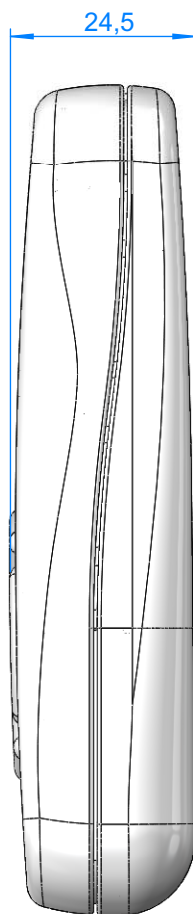

CÓDIGO / CODE:

41988

DESCRIPCIÓN:

MANDO A DISTANCIA LUMIPLUS

DESCRIPTION:

LUMIPLUS REMOTE CONTROL

Nota: Unidades en mm
Note: Units in mm