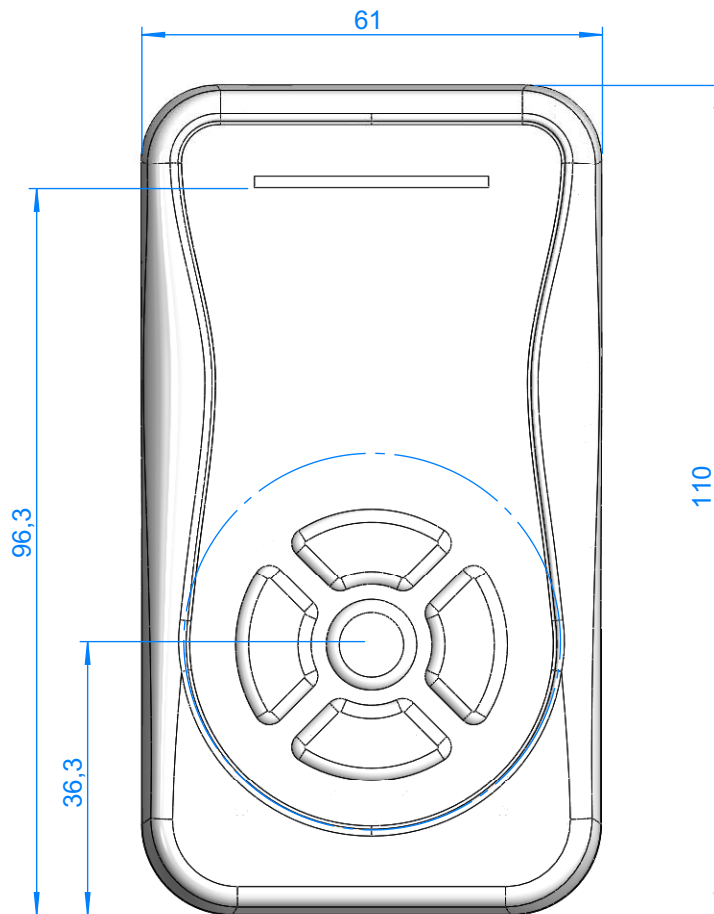

CÓDIGO / CODE:

41988

DESCRIPCIÓN:

MANDO A DISTANCIA LUMIPLUS

DESCRIPTION:

LUMIPLUS REMOTE CONTROL

Nota: Unidades en mm
Note: Units in mm