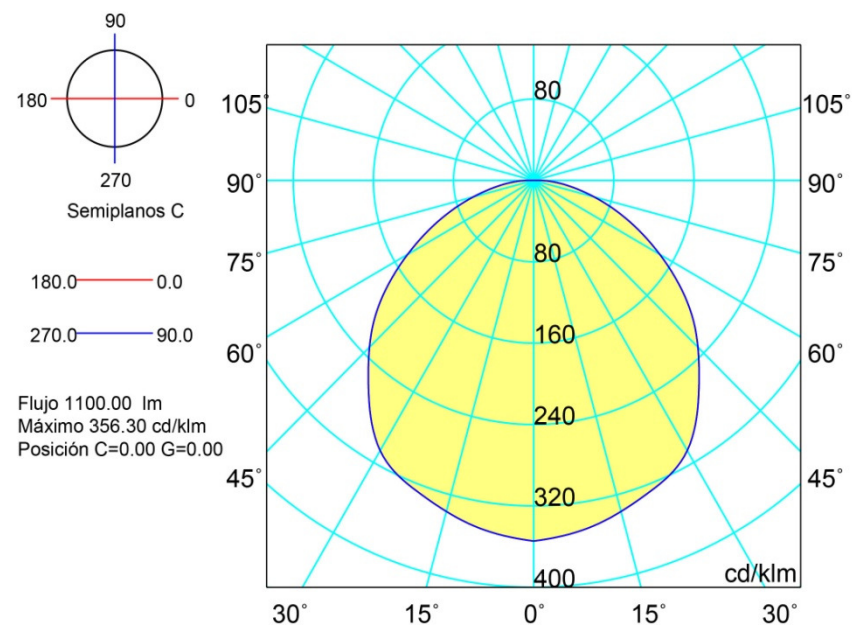

PRODUCTO: LUMIPLUS RAPID BLANCO 1.11

PRODUCT: LUMIPLUS RAPID WHITE 1.11

BLANCA - WHITE (MONOCOLOR - MONOCOLOUR)

Lámpara Lamp	Tensión nominal Rated voltage	Vatios Watts	Vida Lifespan	Temperatura de color Colour temperature	Cable Cable	Protección IP IP Protection		
LED	12 V AC	16 W (24 VA)	70% del flujo luminoso a 50.000 70% of luminous flux at 50.000	6.300°K	H07RN-F 2x1 mm ²	IPX8	Operar únicamente con un transformador de seguridad. To be used only with a security transformer	No encender nunca el proyector si no está sumergido en agua The underwater light never to be switched on if it is not submerged

PRODUCTO: **LUMIPLUS RAPID RGB 1.11**

PRODUCT: **LUMIPLUS RAPID RGB 1.11**

RGB (MULTICOLOR - MULTICOLOUR)

Lámpara Lamp	Tensión nominal Rated voltage	Vatios Watts	Vida Lifespan	Temperatura de color Colour temperature	Cable Cable	Protección IP IP Protection		
LED	12 V AC	27 W (37 VA)	70% del flujo luminoso a 50.000 70% of luminous flux at 50.000	-	H07RN-F 2x1 mm ²	IPX8	Operar únicamente con un transformador de seguridad. To be used only with a security transformer	No encender nunca el proyector si no está sumergido en agua The underwater light never to be switched on if it is not submerged