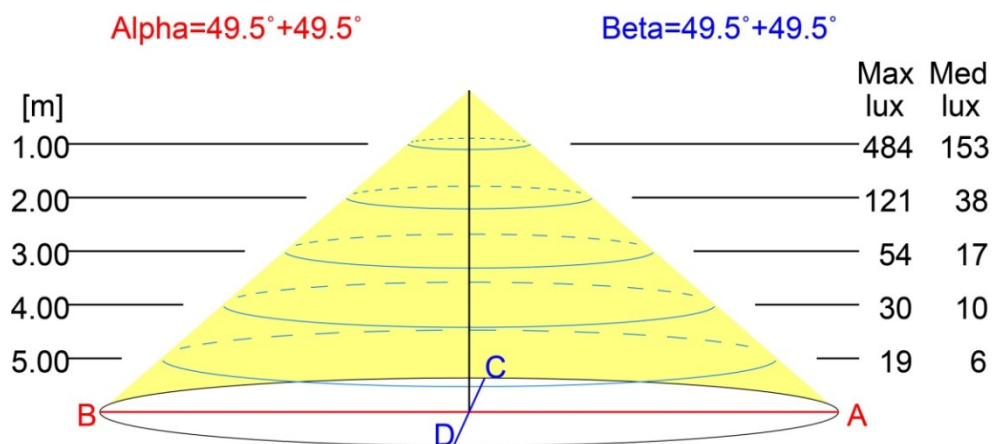

PRODUCTO: LUMIPLUS RAPID BLANCO 1.11

PRODUCT: LUMIPLUS RAPID WHITE 1.11

BLANCA - WHITE (MONOCOLOR - MONOCOLOUR)

Lámpara Lamp	Tensión nominal Rated voltage	Vatios Watts	Vida Lifespan	Temperatura de color Colour temperature	Cable Cable	Protección IP IP Protection		
LED	12 V AC	16 W (24 VA)	70% del flujo luminoso a 50.000 70% of luminous flux at 50.000	6.300°K	H07RN-F 2x1 mm ²	IPX8	Operar únicamente con un transformador de seguridad. To be used only with a security transformer	No encender nunca el proyector si no está sumergido en agua The underwater light never to be switched on if it is not submerged

PRODUCTO: **LUMIPLUS RAPID RGB 1.11**

PRODUCT: **LUMIPLUS RAPID RGB 1.11**

RGB (MULTICOLOR - MULTICOLOUR)

Lámpara Lamp	Tensión nominal Rated voltage	Vatios Watts	Vida Lifespan	Temperatura de color Colour temperature	Cable Cable	Protección IP IP Protection		
LED	12 V AC	27 W (37 VA)	70% del flujo luminoso a 50.000 70% of luminous flux at 50.000	-	H07RN-F 2x1 mm ²	IPX8	Operar únicamente con un transformador de seguridad. To be used only with a security transformer	No encender nunca el proyector si no está sumergido en agua The underwater light never to be switched on if it is not submerged