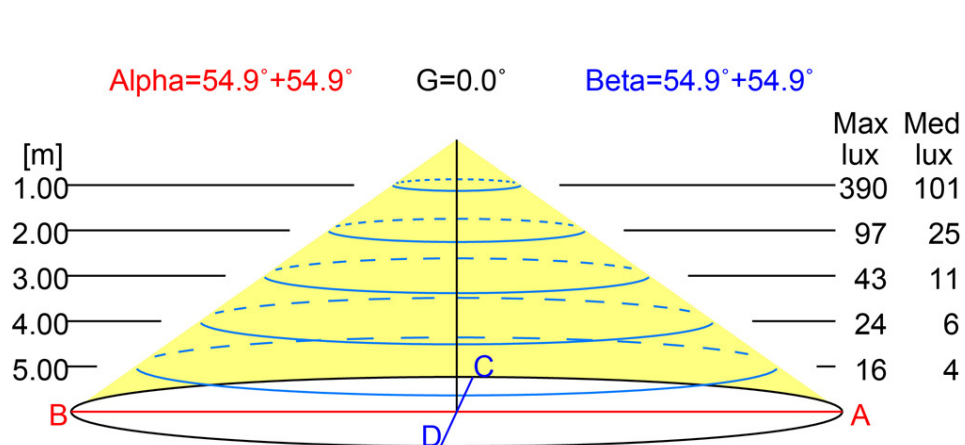

PRODUCTO: LUMIPLUS RAPID BLANCO 1.11

PRODUCT: LUMIPLUS RAPID WHITE 1.11

BLANCA - WHITE (MONOCOLOR - MONOCOLOUR)

Lámpara Lamp	Tensión nominal Rated voltage	Vatios Watts	Vida Lifespan	Temperatura de color Colour temperature	Cable Cable	Protección IP IP Protection		
LED	12 V AC	16 W (24 VA)	70% del flujo luminoso a 50.000 70% of luminous flux at 50.000	6.300°K	H07RN-F 2x1 mm ²	IPX8	Operar únicamente con un transformador de seguridad. To be used only with a security transformer	No encender nunca el proyector si no está sumergido en agua The underwater light never to be switched on if it is not submerged

PRODUCTO: **LUMIPLUS RAPID RGB 1.11**

PRODUCT: **LUMIPLUS RAPID RGB 1.11**

RGB (MULTICOLOR - MULTICOLOUR)

Lámpara Lamp	Tensión nominal Rated voltage	Vatios Watts	Vida Lifespan	Temperatura de color Colour temperature	Cable Cable	Protección IP IP Protection		
LED	12 V AC	27 W (37 VA)	70% del flujo luminoso a 50.000 70% of luminous flux at 50.000	-	H07RN-F 2x1 mm ²	IPX8	Operar únicamente con un transformador de seguridad. To be used only with a security transformer	No encender nunca el proyector si no está sumergido en agua The underwater light never to be switched on if it is not submerged