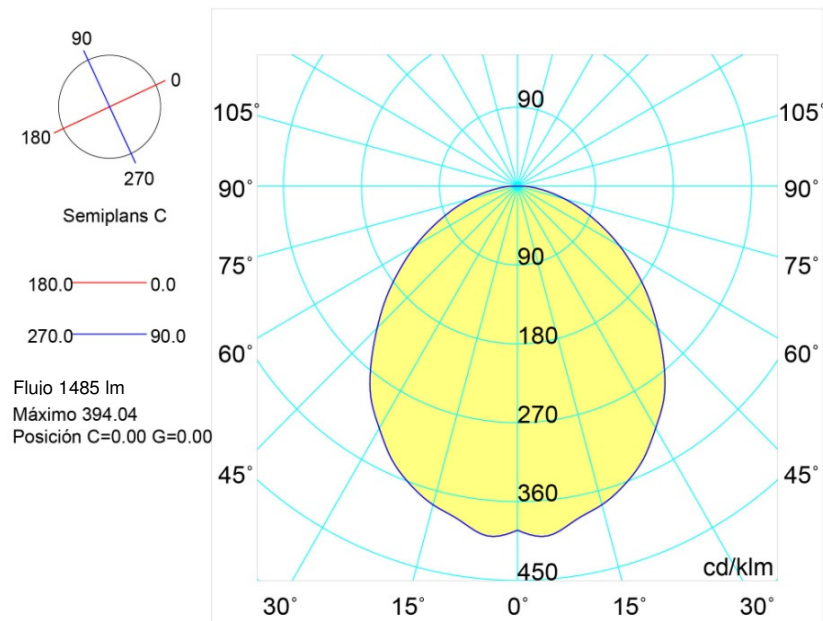

PRODUCTO: LUMIPLUS RAPID BLANCO 1.11

PRODUCT: LUMIPLUS RAPID WHITE 1.11

BLANCA - WHITE (MONOCOLOR - MONOCOLOUR)

Lámpara Lamp	Tensión nominal Rated voltage	Vatios Watts	Vida Lifespan	Temperatura de color Colour temperature	Cable Cable	Protección IP IP Protection		
LED	12 V AC	16 W (24 VA)	70% del flujo luminoso a 50.000 70% of luminous flux at 50.000	6.300°K	H07RN-F 2x1 mm ²	IPX8	Operar únicamente con un transformador de seguridad. To be used only with a security transformer	No encender nunca el proyector si no está sumergido en agua The underwater light never to be switched on if it is not submerged

PRODUCTO: **LUMIPLUS RAPID RGB 1.11**

PRODUCT: **LUMIPLUS RAPID RGB 1.11**

RGB (MULTICOLOR - MULTICOLOUR)

Lámpara Lamp	Tensión nominal Rated voltage	Vatios Watts	Vida Lifespan	Temperatura de color Colour temperature	Cable Cable	Protección IP IP Protection		
LED	12 V AC	27 W (37 VA)	70% del flujo luminoso a 50.000 70% of luminous flux at 50.000	-	H07RN-F 2x1 mm ²	IPX8	Operar únicamente con un transformador de seguridad. To be used only with a security transformer	No encender nunca el proyector si no está sumergido en agua The underwater light never to be switched on if it is not submerged