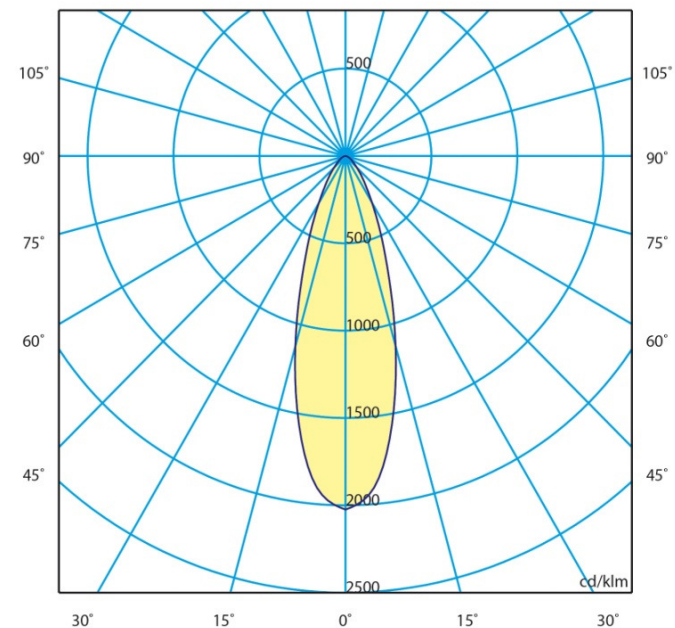

Semiplanos C
C Halfplanes

180.0 — 0.0

270.0 — 90.0

Flujo / Flux
315 lm

Máximo/Maximum
2023.95 cd/klm

Posición / Position
C=0.00 G=0.00

PRODUCTO: **PROYECTORES LUMIPLUS MINI 3.13 RGB DMX**

PRODUCT: **LUMIPLUS MINI PROJECTORS 3.13 RGB DMX**