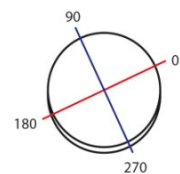

180.0 — 0.0
 270.0 — 90.0

Flujo / Flux
186 lm

Máximo/Maximum
2234.66 cd/klm

Posición / Position
C=0.00 G=0.00

PRODUCTO: **PROYECTORES LUMIPLUS MINI 3.13 BLANCO**

PRODUCT: **LUMIPLUS MINI PROJECTORS 3.13 WHITE**

Semiplanos C
C Halfplanes

180.0 — 0.0

270.0 — 90.0

Flujo / Flux
315 lm

Máximo/Maximum
2023.95 cd/klm

Posición / Position
C=0.00 G=0.00

PRODUCTO: **PROYECTORES LUMIPLUS MINI 3.13 RGB DMX**

PRODUCT: **LUMIPLUS MINI PROJECTORS 3.13 RGB DMX**