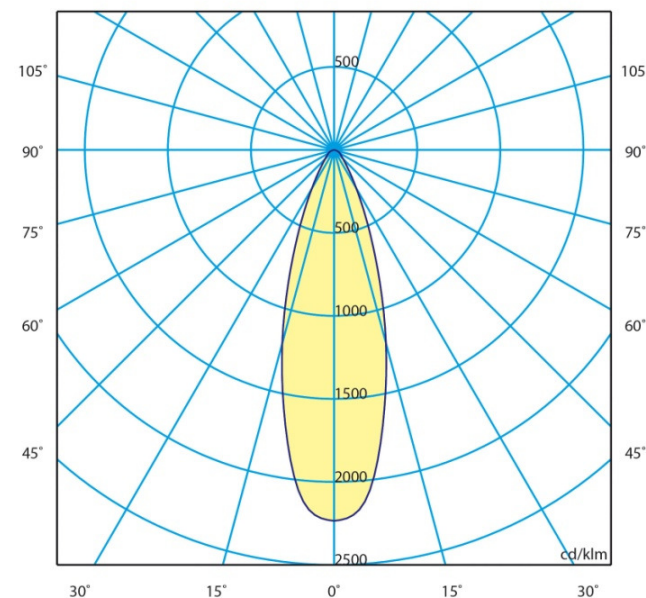

180.0 — 0.0
 270.0 — 90.0

Flujo / Flux
186 lm

Máximo/Maximum
2234.66 cd/klm

Posición / Position
C=0.00 G=0.00

PRODUCTO: **PROYECTORES LUMIPLUS MINI 3.13 BLANCO**

PRODUCT: **LUMIPLUS MINI PROJECTORS 3.13 WHITE**

BLANCA - WHITE (MONOCOLOR - MONOCOLOUR)

Lámpara Lamp	Tensión nominal Rated voltage	Vatios Watts	Vida Lifespan	Temperatura de color Colour temperature	Cable Cable	Protección IP IP Protection	
LEDs	12 V AC	4 W (6VA)	70% del flujo luminoso a 50.000 70% of luminous flux at 50.000	6300 K	H07RN-F 2x1 mm ²	IPX8	Operar únicamente con un transformador de seguridad. To be used only with a safety transformer