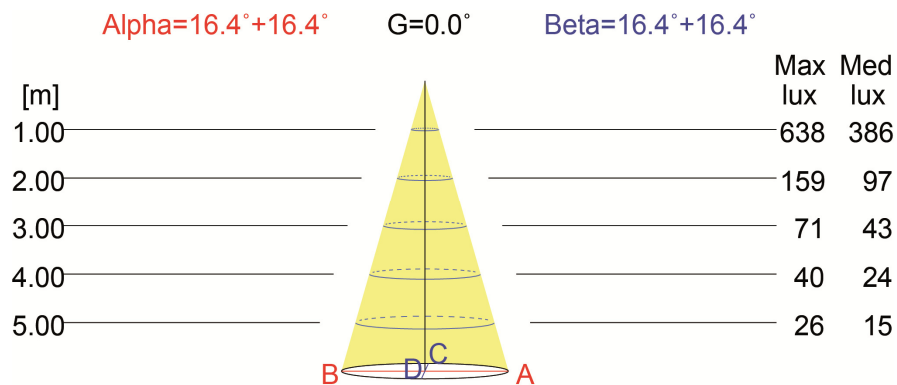

180.0 — 0.0
 270.0 — 90.0

Flujo / Flux
186 lm

Máximo/Maximum
2234.66 cd/klm

Posición / Position
C=0.00 G=0.00

PRODUCTO: **PROYECTORES LUMIPLUS MINI 3.13 BLANCO**

PRODUCT: **LUMIPLUS MINI PROJECTORS 3.13 WHITE**

BLANCA - WHITE (MONOCOLOR - MONOCOLOUR)

Lámpara Lamp	Tensión nominal Rated voltage	Vatios Watts	Vida Lifespan	Temperatura de color Colour temperature	Cable Cable	Protección IP IP Protection	
LEDs	12 V AC	4 W (6VA)	70% del flujo luminoso a 50.000 70% of luminous flux at 50.000	6300 K	H07RN-F 2x1 mm ²	IPX8	Operar únicamente con un transformador de seguridad. To be used only with a safety transformer