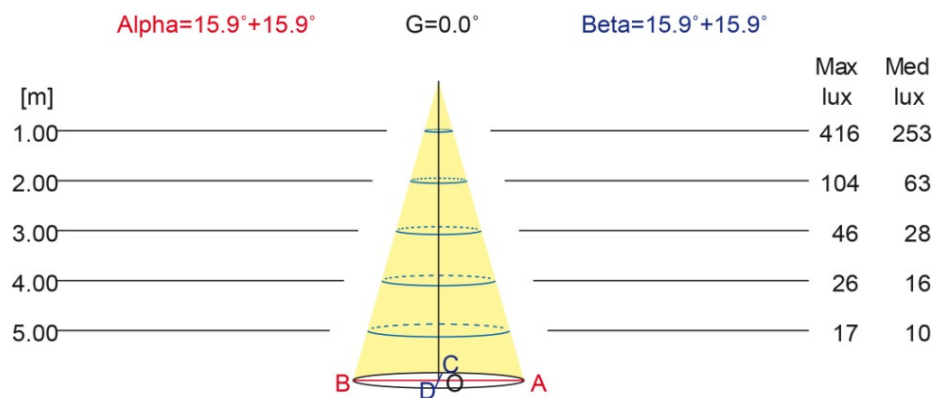

180.0 — 0.0
 270.0 — 90.0

Flujo / Flux
186 lm

Máximo/Maximum
2234.66 cd/klm

Posición / Position
C=0.00 G=0.00

PRODUCTO: **PROYECTORES LUMIPLUS MINI 3.13 BLANCO**

PRODUCT: **LUMIPLUS MINI PROJECTORS 3.13 WHITE**

BLANCA - WHITE (MONOCOLOR - MONOCOLOUR)

Lámpara Lamp	Tensión nominal Rated voltage	Vatios Watts	Vida Lifespan	Temperatura de color Colour temperature	Cable Cable	Protección IP IP Protection	
LEDs	12 V AC	4 W (6VA)	70% del flujo luminoso a 50.000 70% of luminous flux at 50.000	6300 K	H07RN-F 2x1 mm ²	IPX8	Operar únicamente con un transformador de seguridad. To be used only with a safety transformer