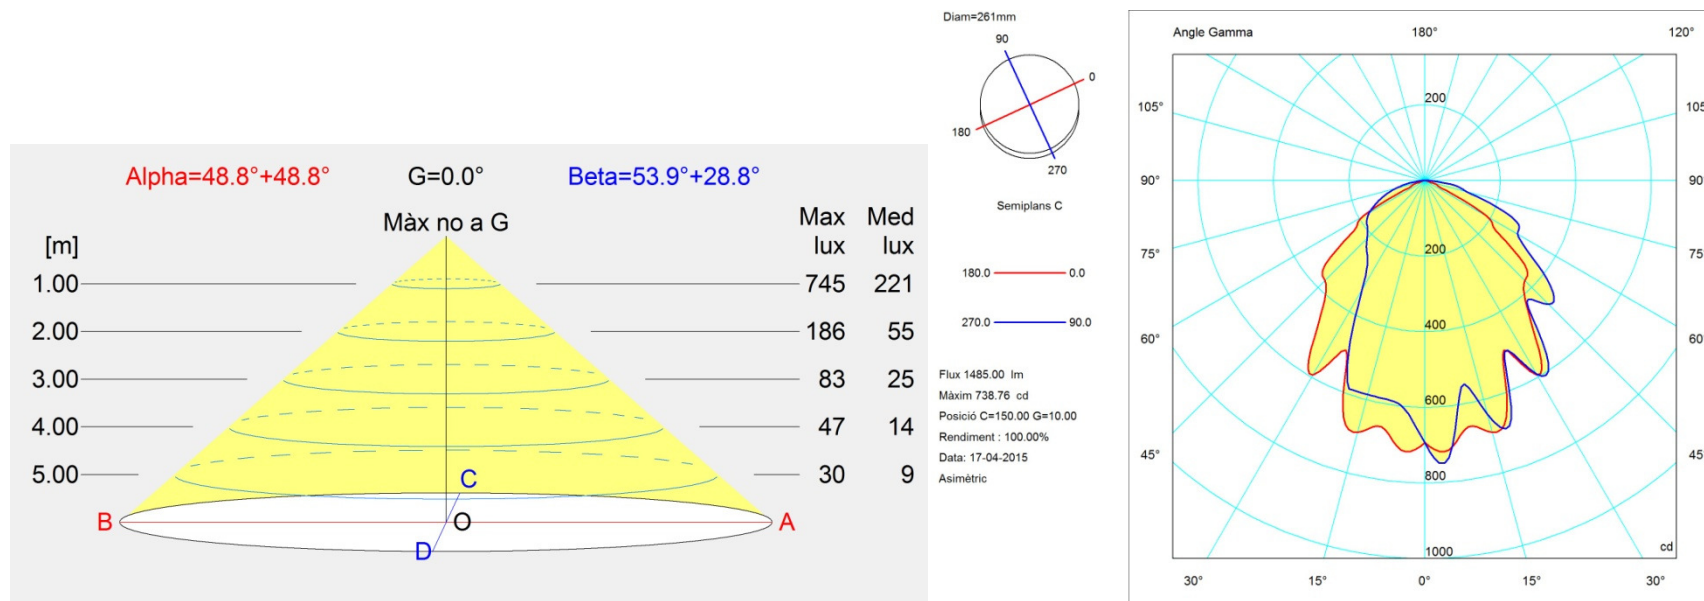

PRODUCTO: LUMIPLUS S-LIM RGB 1.11

PRODUCT: LUMIPLUS S-LIM 1.11 RGB

RGB (MULTICOLOR - MULTICOLOUR)

Lámpara Lamp	Tensión nominal Rated voltage	Vatios Watts	Vida Lifespan	Temperatura de color Colour temperature	Cable Cable	Protección IP IP Protection		
-	12 V AC	27W (37VA)	70% flujo luminoso a las 50.000h 70% of luminous flux at 50.000 h	-	H07RN-F 2x1,5 mm ²	IPX8	Operar únicamente con un transformador de seguridad. To be used only with a security transformer	No encender nunca el proyector si no está sumergido en agua The underwater light never to be switched on if it is not submerged

PRODUCTO: **LUMIPLUS S-LIM 1.11 BLANCA**

PRODUCT: **LUMIPLUS S-LIM 1.11 WHITE**

BLANCA - WHITE (MONOCOLOR - MONOCOLOUR)

Lámpara Lamp	Tensión nominal Rated voltage	Vatios Watts	Vida Live	Temperatura de color Colour temperature	Cable Cable	Protección IP IP Protection		
-	12 V AC	16 W (24VA)	70% of luminous flux at 50.000 h	6300 K	H07RN-F 2x1,5 mm ²	IPX8	Operar únicamente con un transformador de seguridad. To be used only with a security transformer	No encender nunca el proyector si no está sumergido en agua The underwater light never to be switched on if it is not submerged