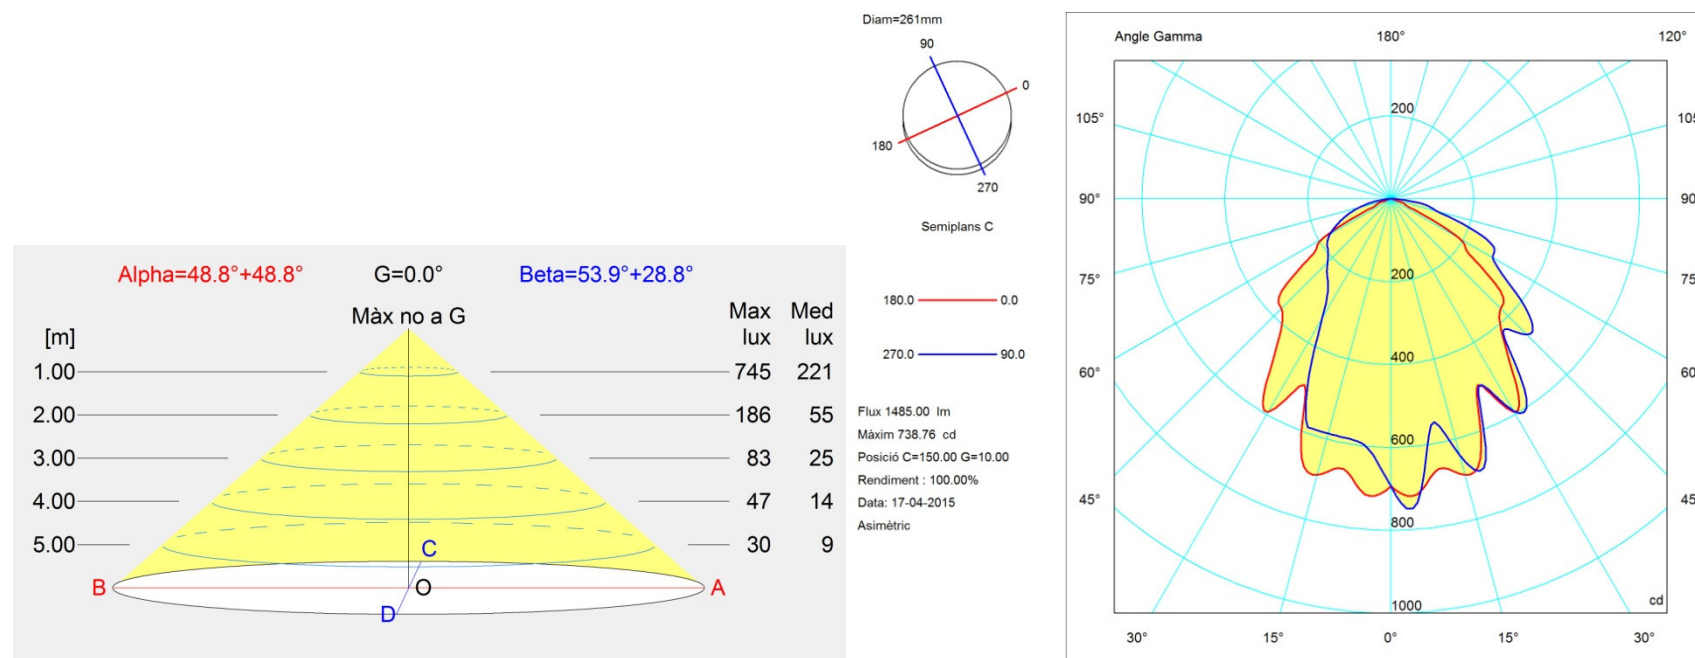

PRODUCTO: LUMIPLUS S-LIM RGB 1.11

PRODUCT: LUMIPLUS S-LIM 1.11 RGB

RGB (MULTICOLOR - MULTICOLOUR)

Lámpara Lamp	Tensión nominal Rated voltage	Vatios Watts	Vida Lifespan	Temperatura de color Colour temperature	Cable Cable	Protección IP IP Protection		
-	12 V AC	27W (37VA)	70% flujo luminoso a las 50.000h 70% of luminous flux at 50.000 h	-	H07RN-F 2x1,5 mm ²	IPX8	Operar únicamente con un transformador de seguridad. To be used only with a security transformer	No encender nunca el proyector si no está sumergido en agua The underwater light never to be switched on if it is not submerged

PRODUCTO: **LUMIPLUS S-LIM 1.11 BLANCA**

PRODUCT: **LUMIPLUS S-LIM 1.11 WHITE**

BLANCA - WHITE (MONOCOLOR - MONOCOLOUR)

Lámpara Lamp	Tensión nominal Rated voltage	Vatios Watts	Vida Live	Temperatura de color Colour temperature	Cable Cable	Protección IP IP Protection		
-	12 V AC	16 W (24VA)	70% of luminous flux at 50.000 h	6300 K	H07RN-F 2x1,5 mm ²	IPX8	Operar únicamente con un transformador de seguridad. To be used only with a security transformer	No encender nunca el proyector si no está sumergido en agua The underwater light never to be switched on if it is not submerged